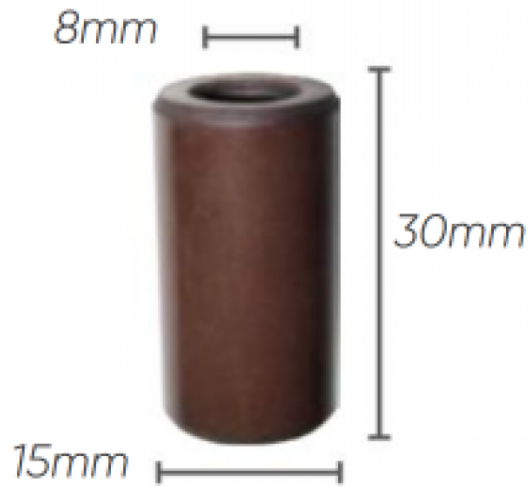

Pièces détachées pour pompes IDROBASE

Kit 2628 pistons diam 15 pompe HPE-XT

Ref. AR-2628

Kit pistons pompe Annovi Reverberi série 132.

Ce kit de pistons se monte sur pompe HPE, XT.

Données techniques

Nbr pièces dans le kit	1x3
------------------------	-----