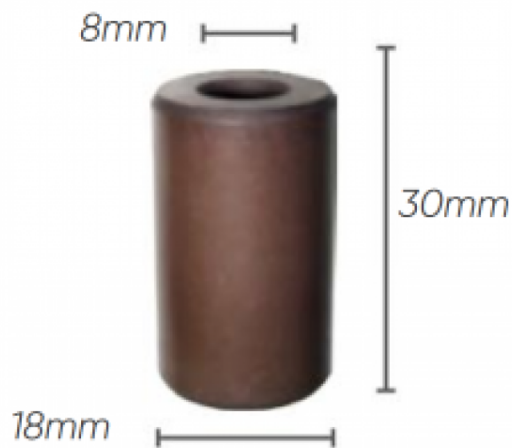

## **Kit 2629 pistons diam 18 pompe HPE-XT**

Ref. 510044

Kit pistons pompe Annovi Reverberi série 132.

Ce kit de pistons se monte sur pompe HPE, XT.