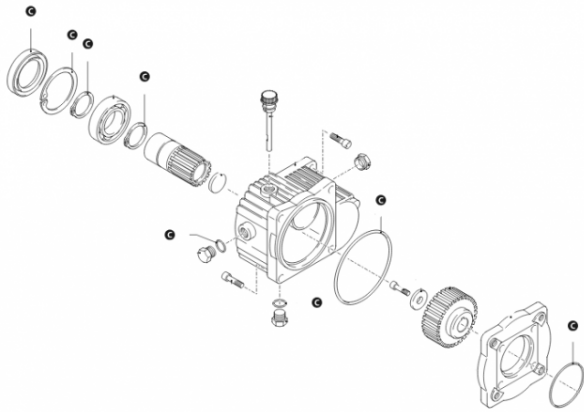

Pièces détachées pour pompes ANNOVI REVERBERI

Kit 2525 joints huile réducteur pompe RK

Ref. AR-2525

Kit joints huile réducteur pompe Anнови Reverberi série 228.

Ce kit de joints huile se monte sur le reducteur de pompe RK.

Données techniques

Nbr pièces dans le kit

1x8