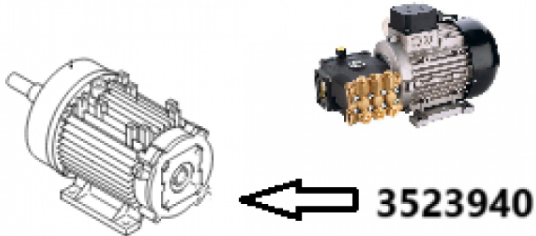

## Moteur pompe 400 volts 7.4 kw NHP 7970

Ref. AR-3523940

Moteur pour utilisation sur les unités de lavage haute pression.

Données techniques		
Version arbre		<b>Femelle</b>
Nombre tours minutes	<i>tr/mn (tr/mn)</i>	<b>1450</b>
Puissance moteur	<i>kilovoltampère (kVA)</i>	<b>7.4</b>
Puissance moteur	<i>cheval-vapeur (hp)</i>	<b>10</b>
Type de matière		<b>Laiton, aluminium, acier</b>
Voltage		<b>400</b>
Fréquence	<i>Hertz (Hz)</i>	<b>50</b>