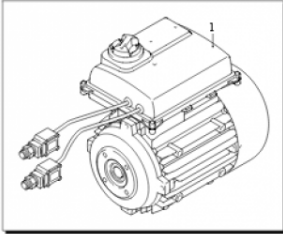

## Moteur pompe 230 volts 7.4 kw NHP AR BC 10-150S/ 10-200S

Ref. AR-45273

Moteur pour utilisation sur les unités de lavage haute pression.

← 45273