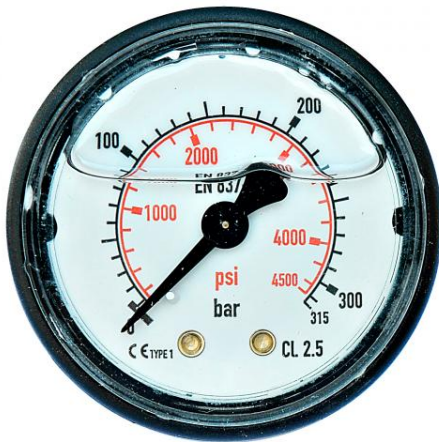

Accessoires pompes ANNOVI REVERBERI

## Manomètre ABS 300 bars diam 50G 1/4 M raccord postérieur NHP

Ref. 510141

Ce type de flexible manomètre peut être monté sur divers modèles de NHP.

### Données techniques

Pression max	Bar (Bar)	<b>300</b>
Type de matière		<b>ABS, laiton</b>
Raccord entrée HP (type-diamètre)		<b>G 1/4 M</b>
Diamètre extérieur	Millimètres (mm)	<b>50</b>
Position fixation		<b>Arrière</b>