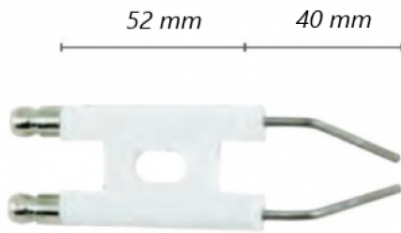

## Electrode brûleur chaudière NHP Annovi

Ref. 510214

Ce type d'électrode se monte sur les NHP Annovi.

Electrode double pour chaudière NHP  
Annovi type 3550 & 4550

### Données techniques

Nbr pièces dans le kit	1
Type de matière	Céramique, acier
Dimension, longueur	Millimètres (mm) 92