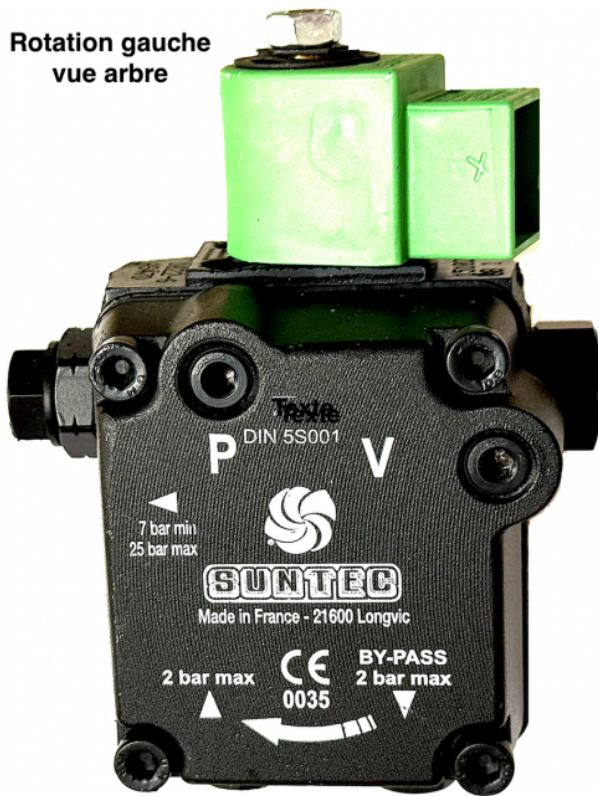

Rotation gauche
vue arbre

Divers :

Rotation pompe vu arbre: gauche

Chaudières ANNOVI REVERBERI

Pompe gasoil rotation gauche sortie droite

Ref. 510211

Cette pompe gasoil est équipée d'une entrée et d'un retour gasoil.

Données techniques

Version pompe	Bi-tubes
Type de matière	Alu, acier