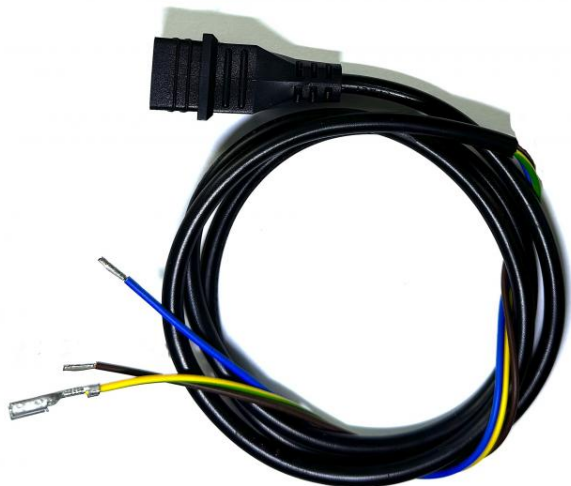

## Câble alimentation bobine électrovanne SUNTEC long 1300mm

Ref. 510224

Câble alimentation bobine électrovanne pompe à gasoil NHP Anovi et Alberti

### Données techniques

Type de matière		<b>Caoutchouc, cuivre</b>
Voltage		<b>220</b>
Fréquence	<i>Hertz (Hz)</i>	<b>50/60</b>
Poids	<i>Kilogrammes (Kg)</i>	<b>0.11</b>
Dimension, longueur	<i>Millimètres (mm)</i>	<b>1300</b>
Diamètre extérieur	<i>Millimètres (mm)</i>	<b>70</b>